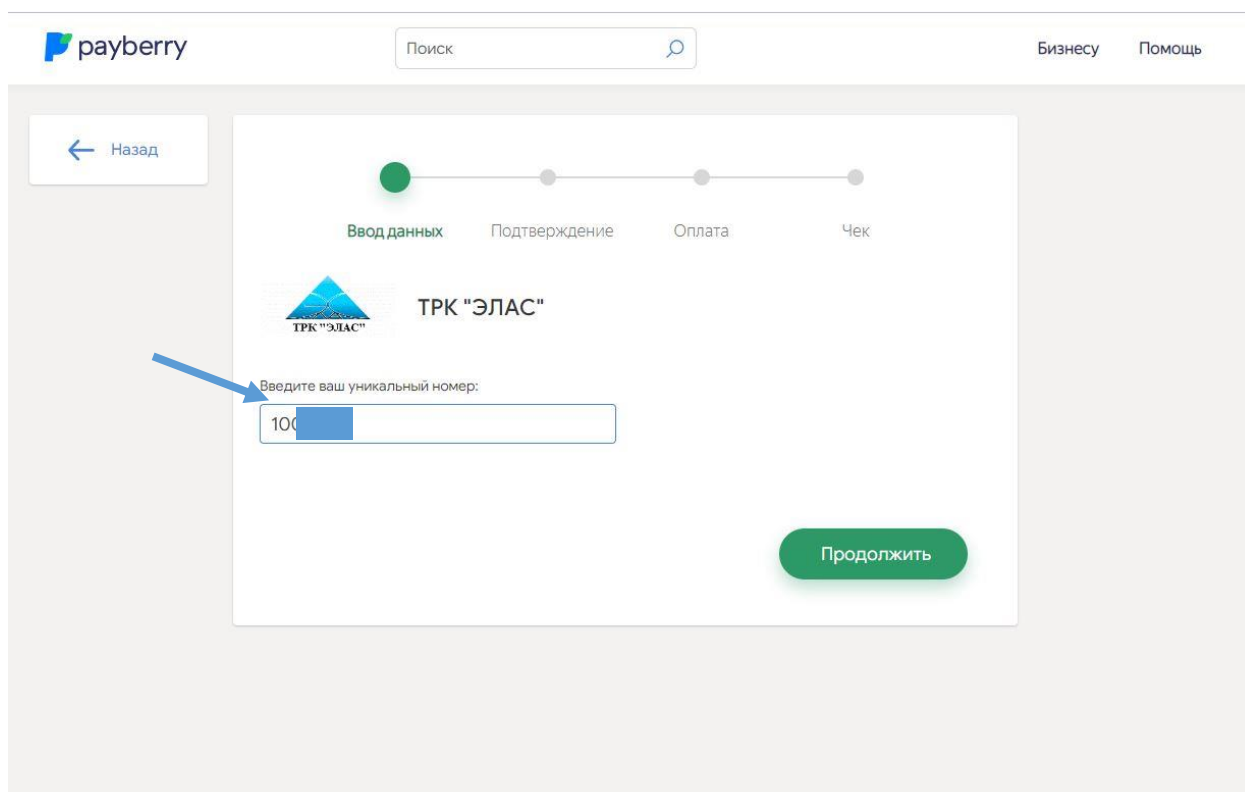

ИНСТРУКЦИЯ ПО ОПЛАТЕ УСЛУГ ТРК «ЭЛАС»

1. В поисковой строке наберите Элас или зайдите в раздел Интернет и ТВ и найдите иконку с логотипом компании.

2. Введите ваш уникальный номер и нажмите – «Продолжить».

3. Впишите сумму, выберите способ оплаты и нажмите – «Продолжить».

payberry

Поиск

Бизнесу Помощь

← Назад

Ввод данных Подтверждение Оплата Чек

ТРК "ЭЛАС"

Введите ваш уникальный номер: