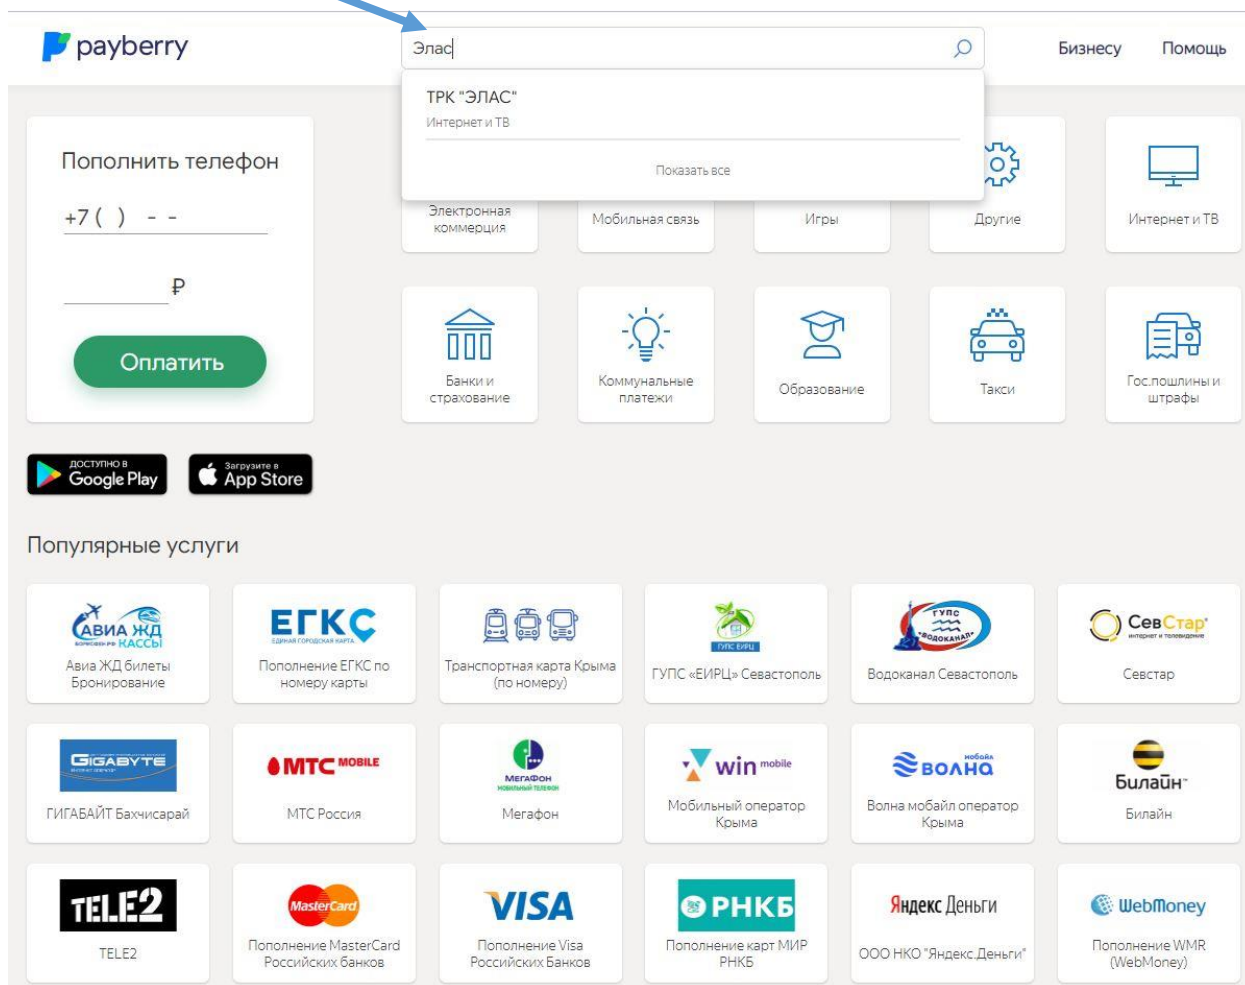

ИНСТРУКЦИЯ ПО ОПЛАТЕ УСЛУГ ТРК «ЭЛАС»

1. В поисковой строке наберите Элас или зайдите в раздел Интернет и ТВ и найдите иконку с логотипом компании.

2. Введите ваш уникальный номер и нажмите – «Продолжить».

3. Впишите сумму, выберите способ оплаты и нажмите – «Продолжить».

payberry

Поиск

Бизнесу Помощь

← Назад

Ввод данных Подтверждение Оплата Чек

ТРК "ЭЛАС"

Введите ваш уникальный номер: